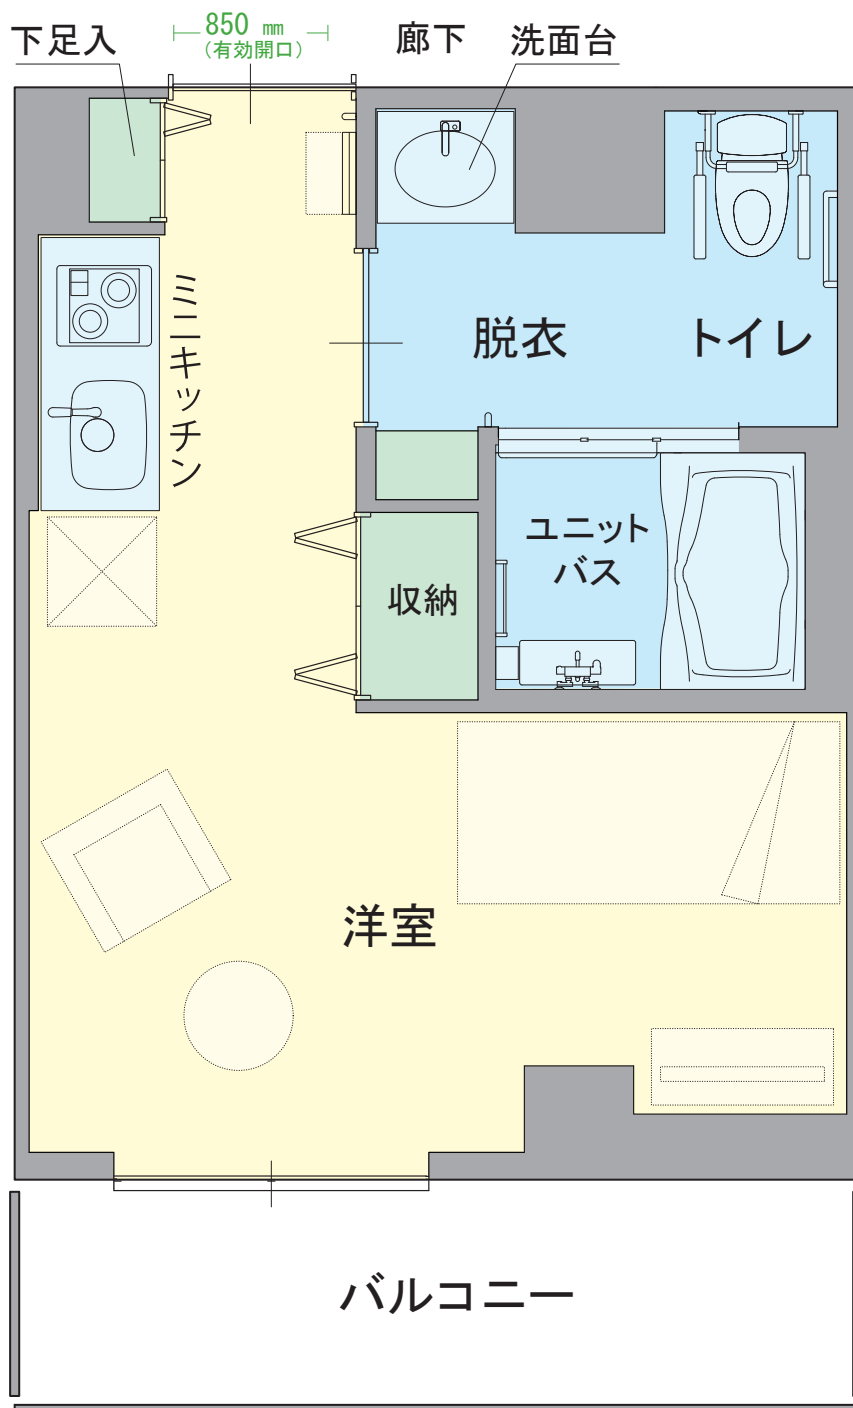

Bタイプ

■ 居室数: 17戸

■ 居室面積: 27.09~27.63㎡